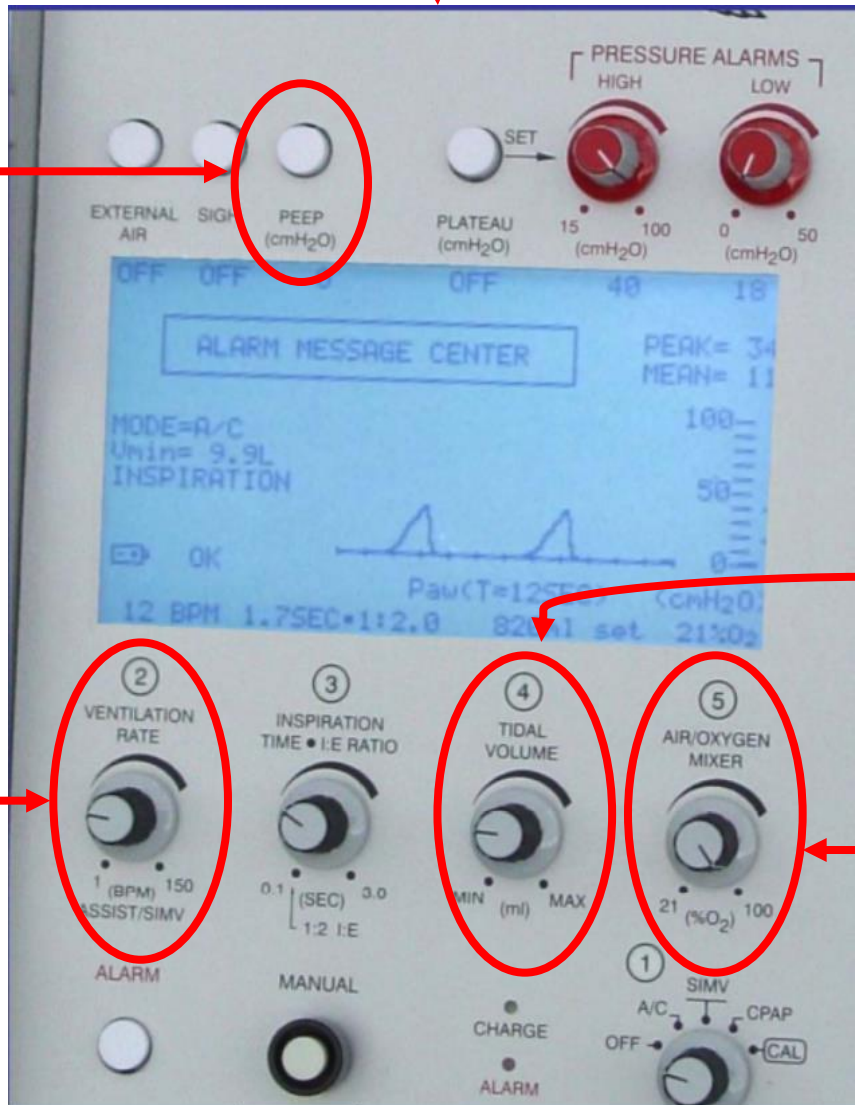

How to Change Key Settings on Univent 754

PEEP
(Push
Button)

Tidal
Volume
(Turn
Dial)

Rate
(Turn Dial)

FiO₂
(Turn
Dial)